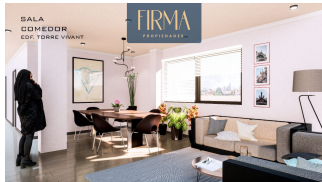

## COMPRA TU DEPARTAMENTO EN PREVENTA CON BALCÓN EN SOPOCACHI

La Paz, Sopocachi

**\$us. 91,580.00**

Departamento

Habitaciones: 2

Baños: 2

Terreno:  
m<sup>2</sup>

Construido: 96.40m<sup>2</sup>

#### DESCRIPCIÓN:

Departamento 4C (Piso 4)

2 Dormitorios

1 Dormitorio en suite

Dos baños

Living

Comedor

Cocina